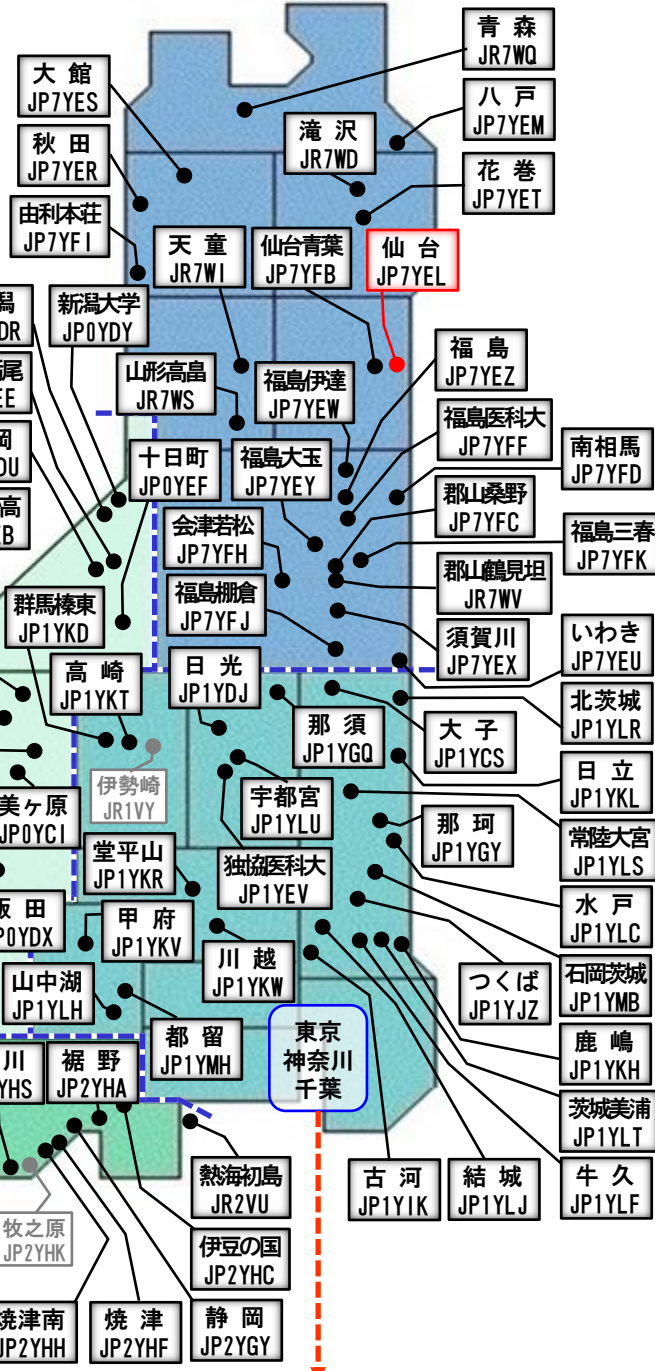

# D-STAR レピータ全国マップ

【430MHz / 1200MHz DVモードレピータ】

2024年4月03日現在

- 430MHz
- 430MHz/1200MHz
- 1200MHz
- NET (G/W) 未接続

430MHz  
NET (G/W) 接続 240局  
NET (G/W) 未接続 6局  
1200MHz  
NET (G/W) 接続 30局

| 設置場所数 | 設置場所数  | 設置場所数  |
|-------|--------|--------|
| 岡山 3  | 新潟 6   | 北海道 9  |
| 広島 1  | 長野 6   | 青森 2   |
| 鳥取 0  | 富山 5   | 森手田 2  |
| 島根 2  | 石川 3   | 秋山宮福 2 |
| 山口 4  | 福井 2   | 形城島 2  |
| 香川 1  | 静岡 10  | 岡阜知 13 |
| 愛媛 7  | 岐阜 11  | 東 京 15 |
| 徳島 9  | 愛三 8   | 神奈川 11 |
| 高知 1  | 京都 8   | 埼玉 2   |
| 福岡 4  | 滋賀 2   | 千葉 16  |
| 佐賀 1  | 奈良 3   | 茨城 4   |
| 熊本 3  | 大阪 12  | 栃木 3   |
| 大分 1  | 和歌山 11 | 群馬 3   |
| 宮崎 3  | 兵庫 4   | 山梨 3   |
| 鹿児島 3 |        |        |
| 沖縄 3  |        |        |

読みにくい(読めない)レピータ名称の読み方は下記へ  
<https://jr1uti.sakura.ne.jp/repeater/rpt-name.htm>

最新版は下記で。  
JR1UTI