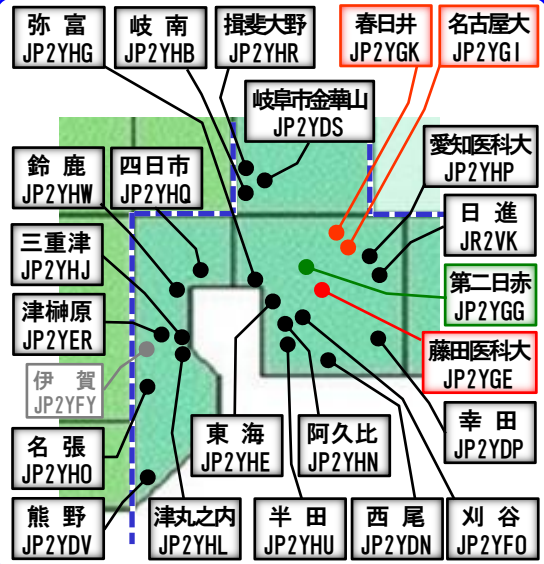

# D-STAR レピータ全国マップ

【430MHz / 1200MHz DVモードレピータ】

2024年4月03日現在

- 430MHz
- 430MHz/1200MHz
- 1200MHz
- NET (G/W) 未接続

430MHz  
NET (G/W) 接続 240局  
NET (G/W) 未接続 6局  
1200MHz  
NET (G/W) 接続 30局

| 設置場所数 | 設置場所数  | 設置場所数  |
|-------|--------|--------|
| 岡山 3  | 新潟 6   | 北海道 9  |
| 広島 1  | 長野 6   | 青森 2   |
| 鳥取 0  | 富山 5   | 森手田 2  |
| 島根 2  | 石川 3   | 秋山宮福 2 |
| 山口 4  | 福井 2   | 形城島 2  |
| 香川 1  | 静岡 10  | 岡阜知 13 |
| 愛媛 7  | 岐阜 11  | 東 京 15 |
| 徳島 9  | 愛三 8   | 神奈川 11 |
| 高知 1  | 京都 8   | 埼玉 2   |
| 福岡 4  | 滋賀 2   | 千葉 16  |
| 佐賀 1  | 奈良 3   | 茨城 4   |
| 熊本 3  | 大阪 12  | 栃木 3   |
| 大分 1  | 和歌山 11 | 群馬 3   |
| 宮崎 3  | 兵庫 4   | 山梨 3   |
| 鹿児島 3 |        |        |
| 沖縄 3  |        |        |

読みにくい(読めない)レピータ名称の読み方は下記へ  
<https://jr1uti.sakura.ne.jp/repeater/rpt-name.htm>

最新版は下記で。  
JR1UTI