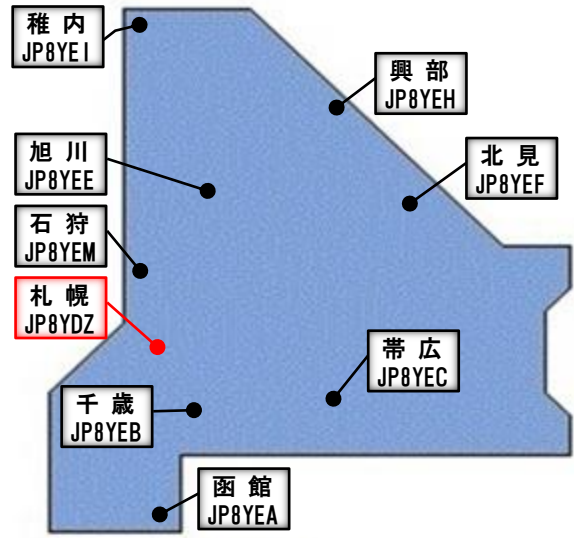

# D-STAR レピータ全国マップ

【430MHz / 1200MHz DVモードレピータ】

2024年4月03日現在

- 430MHz
- 430MHz/1200MHz
- 1200MHz
- NET (G/W) 未接続

430MHz  
NET (G/W) 接続 240局  
NET (G/W) 未接続 6局  
1200MHz  
NET (G/W) 接続 30局

| 設置場所数 | 設置場所数  | 設置場所数  |
|-------|--------|--------|
| 岡山 3  | 新潟 6   | 北海道 9  |
| 広島 1  | 長野 6   | 青森 2   |
| 鳥取 0  | 富山 5   | 森手田 2  |
| 島根 2  | 石川 3   | 秋山宮福 2 |
| 山口 4  | 福井 2   | 形城島 2  |
| 香川 1  | 静岡 10  | 岡阜知 13 |
| 愛媛 7  | 岐阜 11  | 東 京 15 |
| 徳島 9  | 愛三 8   | 神奈川 11 |
| 高知 1  | 京都 8   | 埼玉 2   |
| 福岡 4  | 滋賀 2   | 千葉 16  |
| 佐賀 1  | 奈良 3   | 茨城 4   |
| 熊本 3  | 大阪 12  | 栃木 3   |
| 大分 1  | 和歌山 11 | 群馬 3   |
| 宮崎 3  | 兵庫 4   | 山梨 3   |
| 鹿児島 3 |        |        |
| 沖縄 3  |        |        |

読みにくい(読めない)レピータ名称の読み方は下記へ  
<https://jr1uti.sakura.ne.jp/repeater/rpt-name.htm>

最新版は下記で。  
JR1UTI