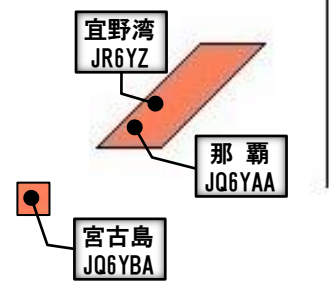

# D-STAR レピータ全国マップ

【430MHz / 1200MHz DVモードレピータ】

2024年4月03日現在

- 430MHz
- 430MHz/1200MHz
- 1200MHz
- NET (G/W) 未接続

430MHz  
NET (G/W) 接続 240局  
NET (G/W) 未接続 6局  
1200MHz  
NET (G/W) 接続 30局

| 設置場所数 | 設置場所数  | 設置場所数  |
|-------|--------|--------|
| 岡山 3  | 新潟 6   | 北海道 9  |
| 広島 1  | 長野 6   | 青森 2   |
| 鳥取 0  | 富山 5   | 森手田 2  |
| 島根 2  | 石川 3   | 秋山宮福 2 |
| 山口 4  | 福井 2   | 形城島 2  |
| 香川 1  | 静岡 10  | 岡阜知 13 |
| 愛媛 7  | 岐阜 11  | 東 京 15 |
| 徳島 9  | 愛三 8   | 神奈川 11 |
| 高知 1  | 京都 8   | 埼玉 2   |
| 福岡 4  | 滋賀 2   | 千葉 16  |
| 佐賀 1  | 奈良 3   | 茨城 4   |
| 熊本 3  | 大阪 12  | 栃木 3   |
| 大分 1  | 和歌山 11 | 群馬 3   |
| 宮崎 3  | 兵庫 4   | 山梨 3   |
| 鹿児島 3 |        |        |
| 沖縄 3  |        |        |

読みにくい(読めない)レピータ名称の読み方は下記へ  
<https://jr1uti.sakura.ne.jp/repeater/rpt-name.htm>

最新版は下記で。  
JR1UTI