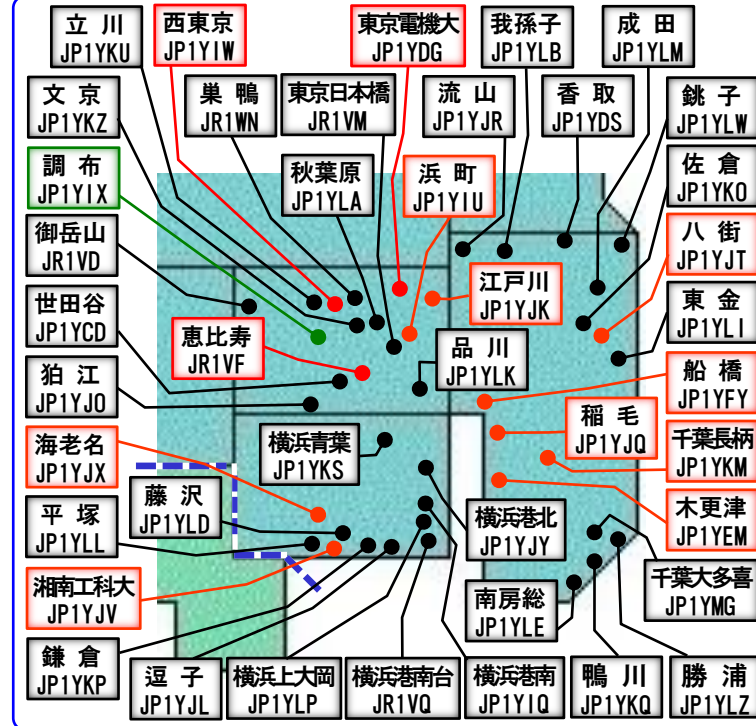

# D-STAR レピータ全国マップ

【430MHz / 1200MHz DVモードレピータ】

2024年4月03日現在

- 430MHz
- 430MHz/1200MHz
- 1200MHz
- NET (G/W) 未接続

430MHz  
NET (G/W) 接続 240局  
NET (G/W) 未接続 6局  
1200MHz  
NET (G/W) 接続 30局

| 設置場所数 | 設置場所数  | 設置場所数  |
|-------|--------|--------|
| 岡山 3  | 新潟 6   | 北海道 9  |
| 広島 1  | 長野 6   | 青森 2   |
| 鳥取 0  | 富山 5   | 森手田 2  |
| 島根 2  | 石川 3   | 秋山宮福 2 |
| 山口 4  | 福井 2   | 形城島 2  |
| 香川 1  | 静岡 10  | 岡阜知 13 |
| 愛媛 7  | 岐阜 11  | 東 京 15 |
| 徳島 9  | 愛三 8   | 神奈川 11 |
| 高知 1  | 京都 8   | 埼玉 2   |
| 福岡 4  | 滋賀 2   | 千葉 16  |
| 佐賀 1  | 奈良 3   | 茨城 4   |
| 熊本 3  | 大阪 12  | 栃木 3   |
| 大分 1  | 和歌山 11 | 群馬 3   |
| 宮崎 3  | 兵庫 4   | 山梨 3   |
| 鹿児島 3 |        |        |
| 沖縄 3  |        |        |

読みにくい(読めない)レピータ名称の読み方は下記へ  
<https://jr1uti.sakura.ne.jp/repeater/rpt-name.htm>

最新版は下記で。  
JR1UTI