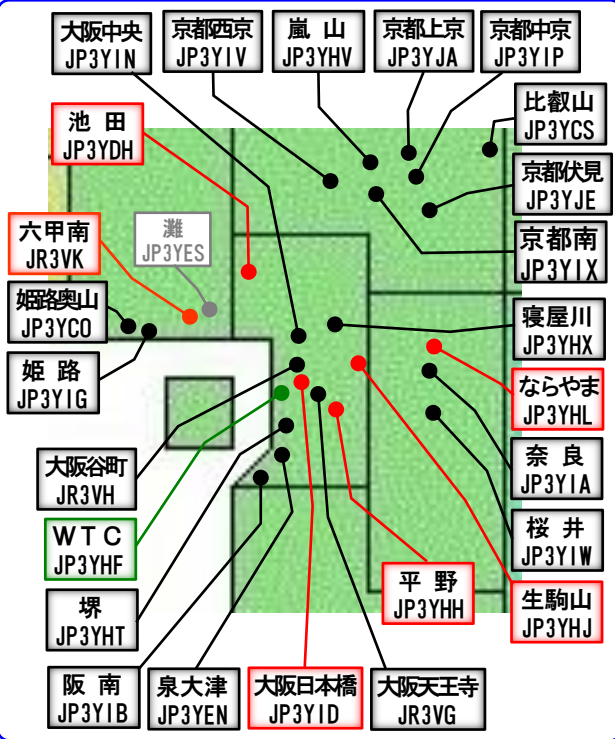

# D-STAR レピータ全国マップ

【430MHz / 1200MHz DVモードレピータ】

2024年4月03日現在

- 430MHz
- 430MHz/1200MHz
- 1200MHz
- NET (G/W) 未接続

430MHz  
NET (G/W) 接続 240局  
NET (G/W) 未接続 6局  
1200MHz  
NET (G/W) 接続 30局

| 設置場所数 | 設置場所数  | 設置場所数  |
|-------|--------|--------|
| 岡山 3  | 新潟 6   | 北海道 9  |
| 広島 1  | 長野 6   | 青森 2   |
| 鳥取 0  | 富山 5   | 森手田 2  |
| 島根 2  | 石川 3   | 秋山宮福 2 |
| 山口 4  | 福井 2   | 形城島 2  |
| 香川 1  | 静岡 10  | 岡阜知 13 |
| 愛媛 7  | 岐阜 11  | 東 京 15 |
| 徳島 9  | 愛三 8   | 神奈川 11 |
| 高知 1  | 京都 8   | 埼玉 2   |
| 福岡 4  | 滋賀 2   | 千葉 16  |
| 佐賀 1  | 奈良 3   | 茨城 4   |
| 熊本 3  | 大阪 12  | 栃木 3   |
| 大分 1  | 和歌山 11 | 群馬 3   |
| 宮崎 3  | 兵庫 4   | 山梨 3   |
| 鹿児島 3 |        |        |
| 沖縄 3  |        |        |

読みにくい(読めない)レピータ名称の読み方は下記へ  
<https://jr1uti.sakura.ne.jp/repeater/rpt-name.htm>

最新版は下記で。  
JR1UTI