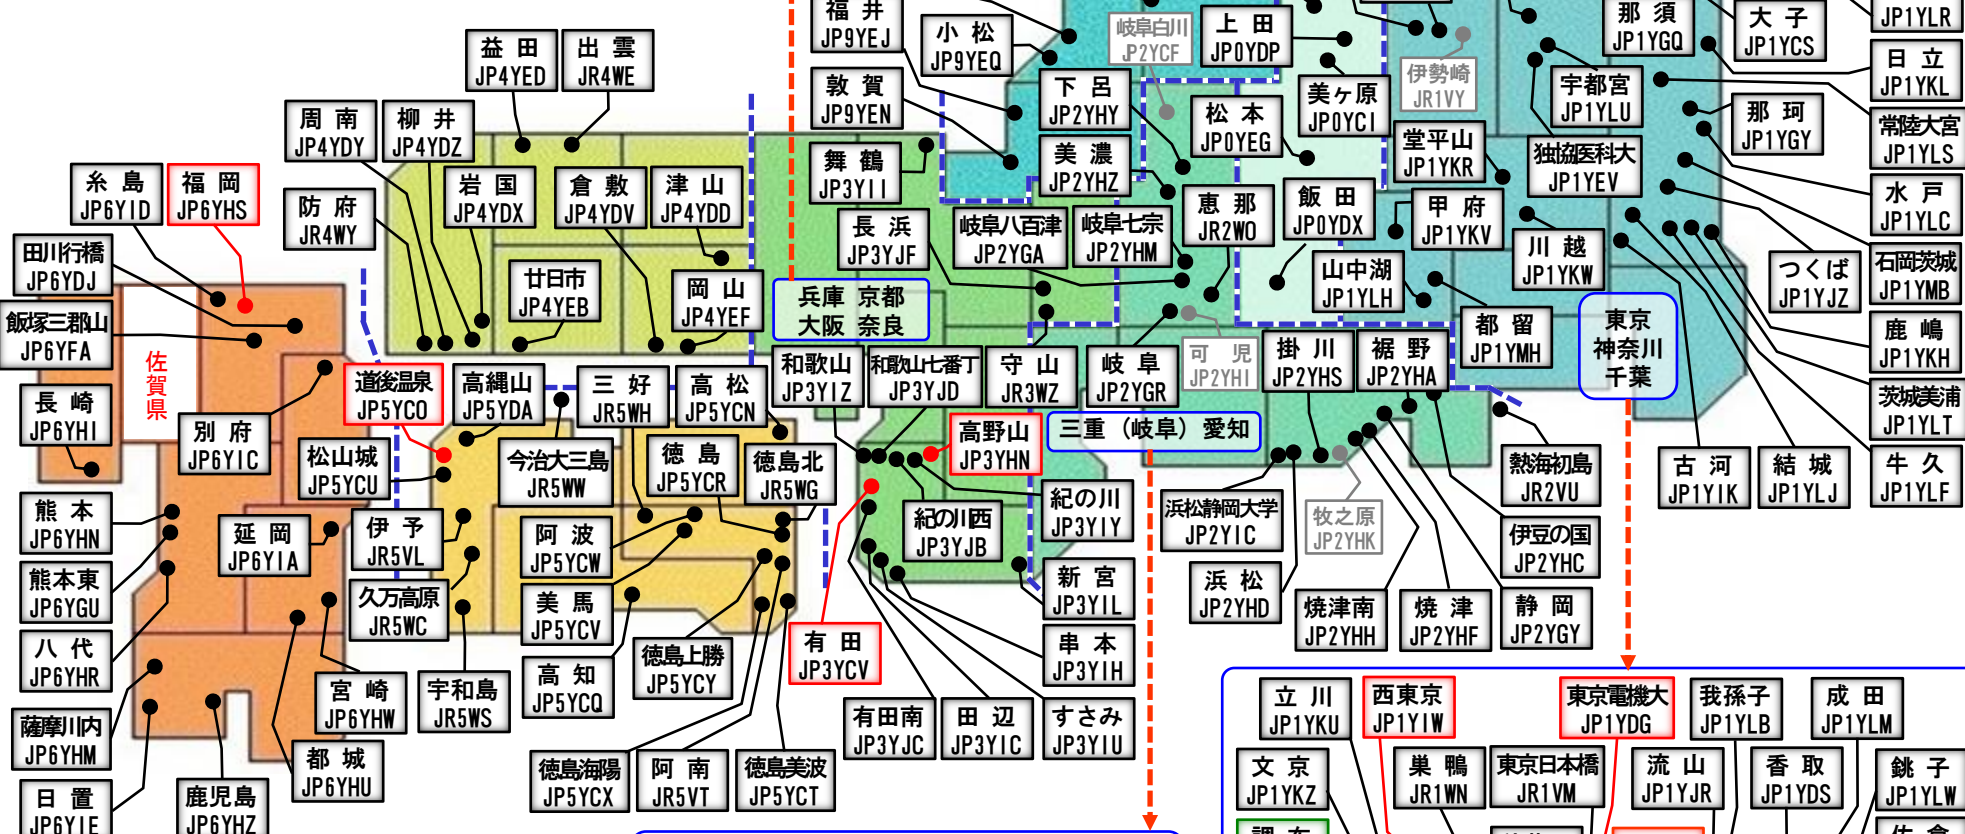

# D-STAR レピータ全国マップ

【430MHz / 1200MHz DVモードレピータ】

2024年4月03日現在

- 430MHz
- 430MHz/1200MHz
- 1200MHz
- NET (G/W) 未接続

430MHz  
NET (G/W) 接続 240局  
NET (G/W) 未接続 6局  
1200MHz  
NET (G/W) 接続 30局

| 設置場所数 | 設置場所数  | 設置場所数  |
|-------|--------|--------|
| 岡山 3  | 新潟 6   | 北海道 9  |
| 広島 1  | 長野 6   | 青森 2   |
| 鳥取 0  | 富山 5   | 森手田 2  |
| 島根 2  | 石川 3   | 秋山宮福 2 |
| 山口 4  | 福井 2   | 形城島 2  |
| 香川 1  | 静岡 10  | 岡阜知 13 |
| 愛媛 7  | 岐阜 11  | 東 京 15 |
| 徳島 9  | 愛三 8   | 神奈川 11 |
| 高知 1  | 京都 8   | 埼玉 2   |
| 福岡 4  | 滋賀 2   | 千葉 16  |
| 佐賀 1  | 奈良 3   | 茨城 4   |
| 熊本 3  | 大阪 12  | 栃木 3   |
| 大分 1  | 和歌山 11 | 群馬 3   |
| 宮崎 3  | 兵庫 4   | 山梨 3   |
| 鹿児島 3 |        |        |
| 沖縄 3  |        |        |

読みにくい(読めない)レピータ名称の読み方は下記へ  
<https://jr1uti.sakura.ne.jp/repeater/rpt-name.htm>

最新版は下記で。  
JR1UTI